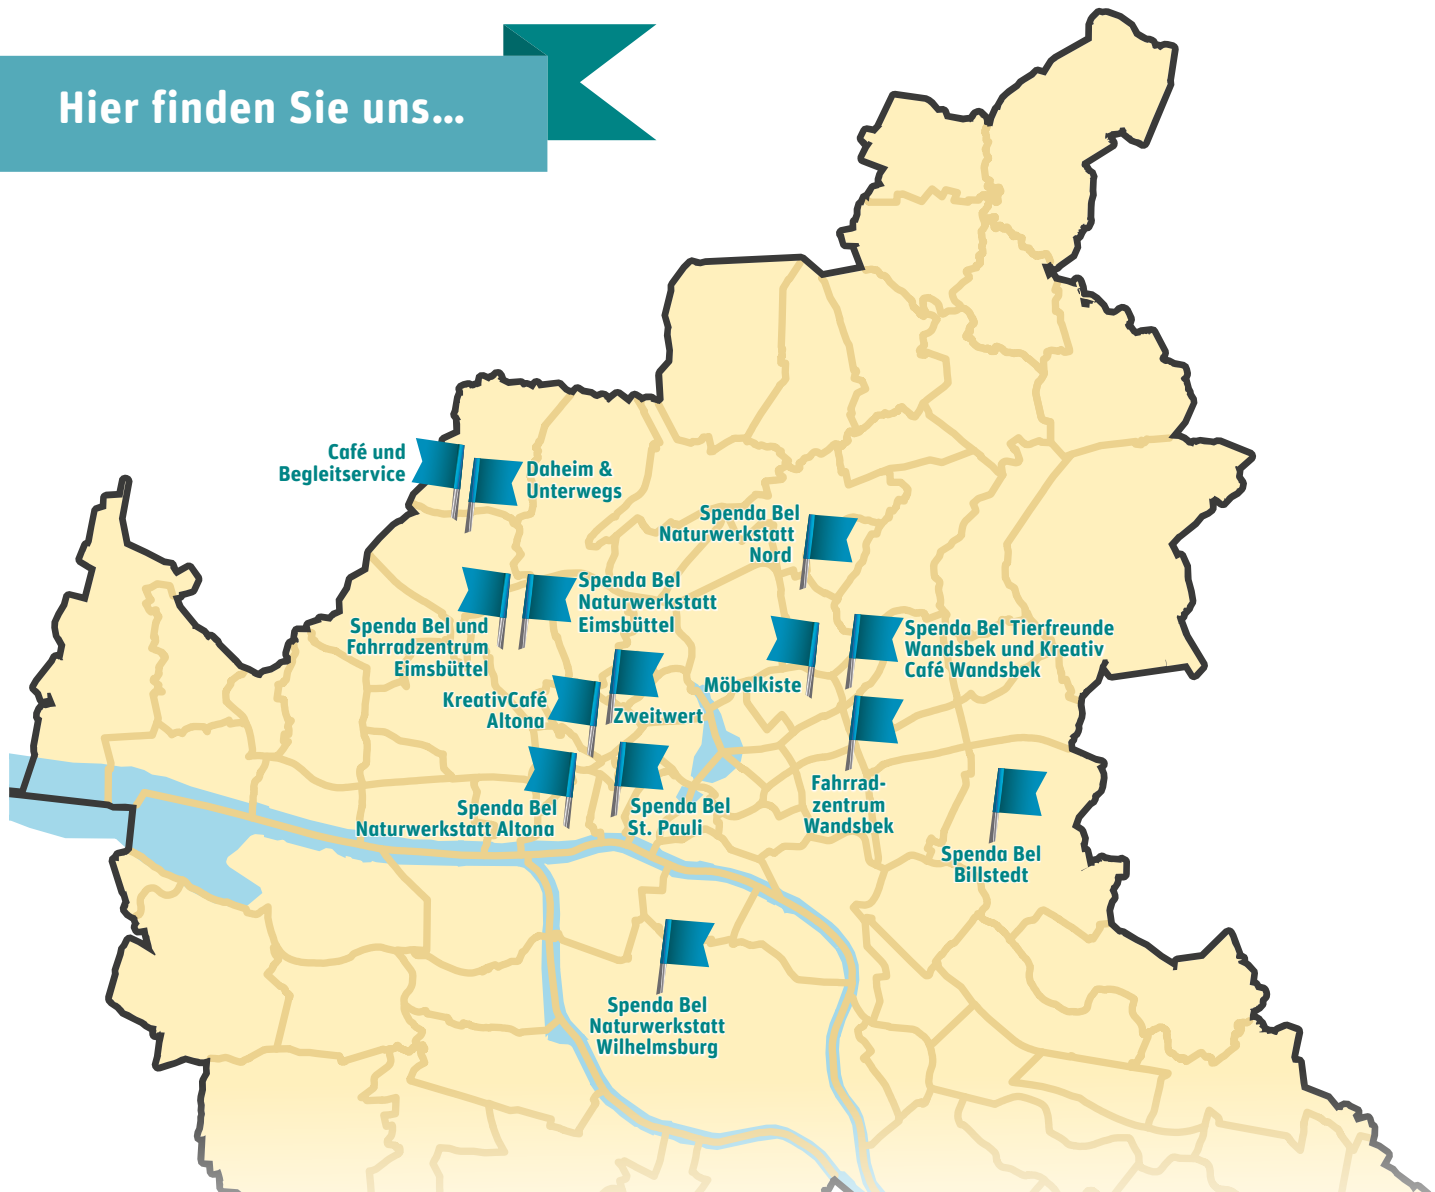

Hier finden Sie uns...

Sie können bei uns einkaufen ...

... wenn Sie Arbeitslosengeld II – oder Sozialgeld-Empfänger/in sind. Darüber hinaus richtet sich unser Angebot an Menschen mit geringem Einkommen (unterhalb der Pfändungsfreigrenze z. B. Alleinstehende 1.259,99 € /Monat). Als Nachweis bringen Sie zu Ihrem ersten Einkauf bitte Ihren ALG II-, BAföG-, Renten-, Wohngeldbescheid o. Ä. mit. Wir stellen Ihnen eine Kundenkarte aus, mit der Sie jederzeit bei uns einkaufen können.

Die Projekte der einfall GmbH werden von der Europäischen Union und der Freien und Hansestadt Hamburg oder von Jobcenter team.arbeit.hamburg finanziert.

Kofinanziert von der
EUROPÄISCHEN UNION

jobcenter
team.arbeit.hamburg