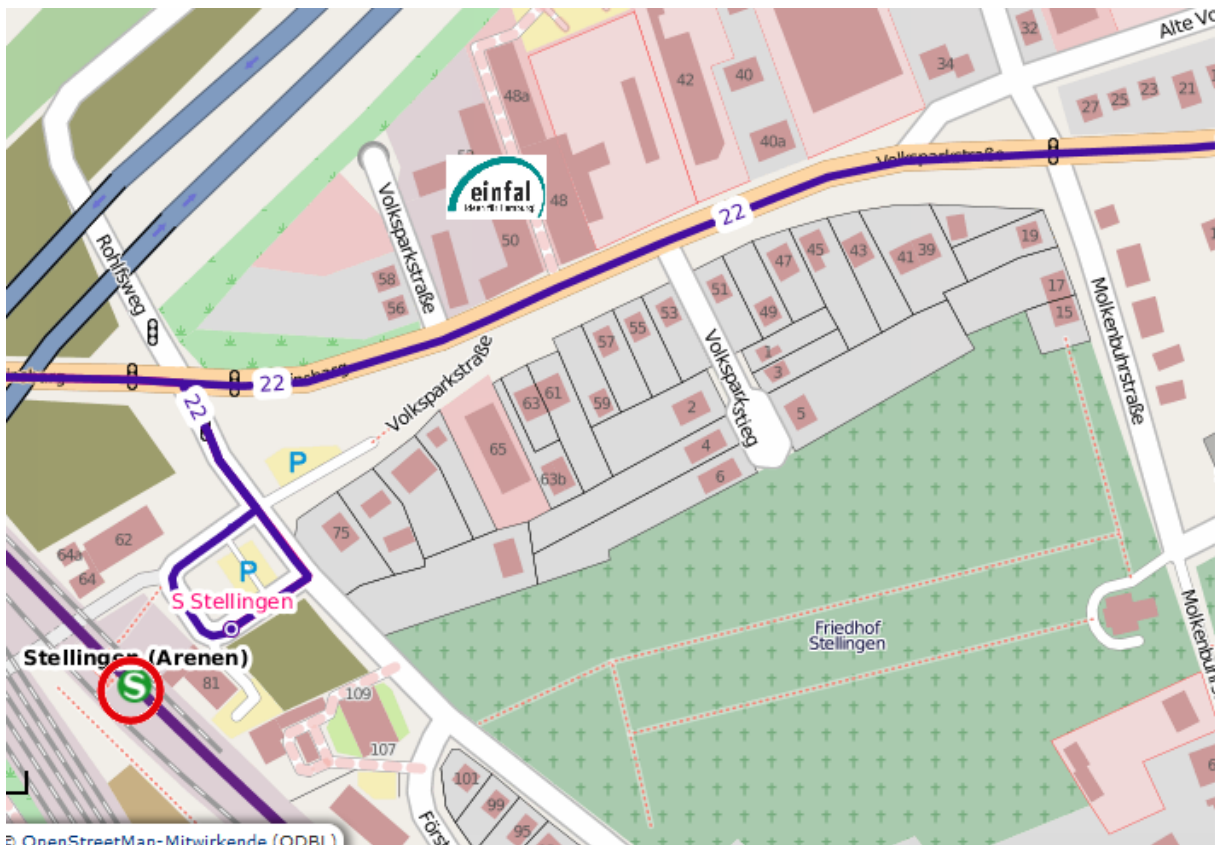

## Wegbeschreibung

### Adresse:

Volksparkstraße 48, 22525 Hamburg

### Anfahrt:

Am besten erreicht man einfal mit der S-Bahn bis **Stellingen** (S21 oder S3) oder mit dem Bus 22.

Von dort kann man die Volksparkstraße sehen (sie geht über in die Straße Binsberg). Die Hausnummer 48 ist das Haus neben der Shell-Tankstelle.

Mit dem Auto aus Richtung Lokstedt kommend auf der rechten Seite.  
Aus der Innenstadt kommend ist kein Linksabbiegen von der Kieler Straße möglich.