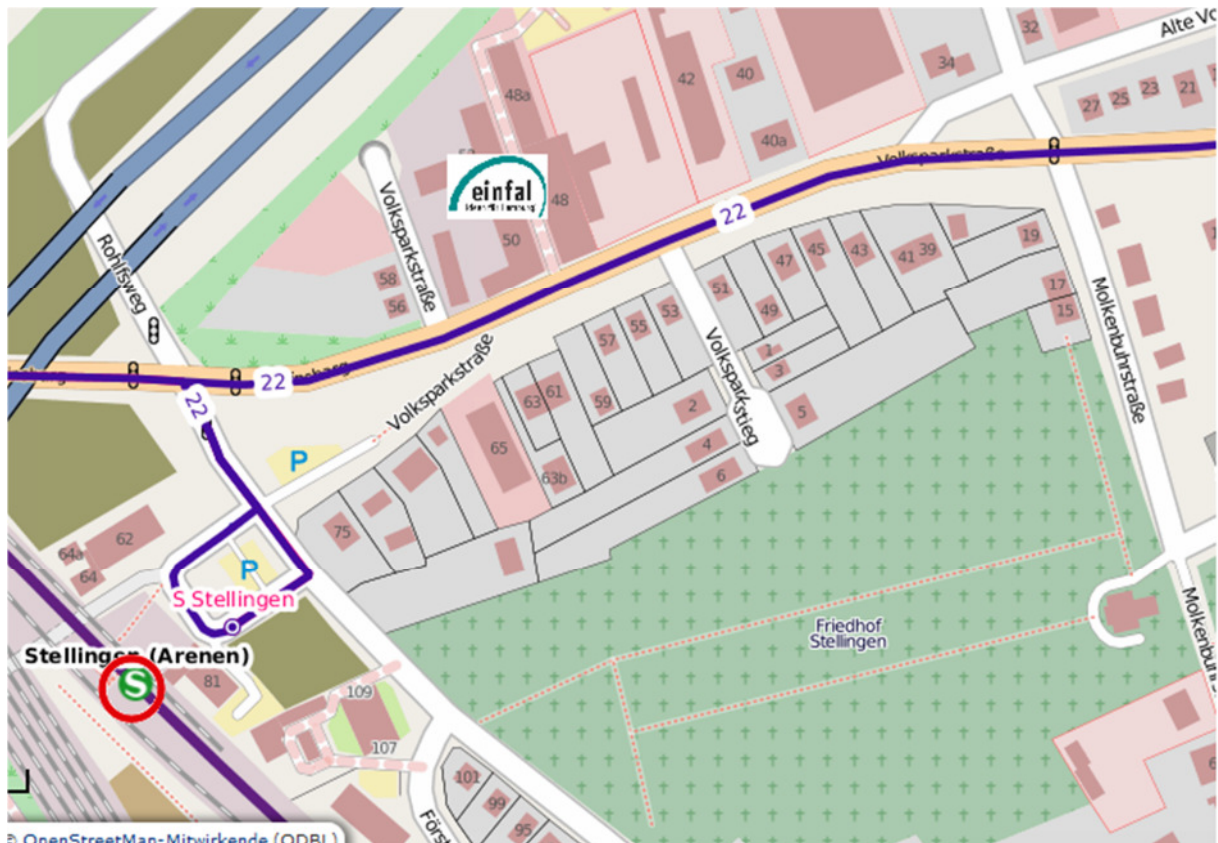

Wegbeschreibung

Perspektive Beruf Plus

Individuelle Förderung, Qualifizierung und Vermittlung im Berufsfeld Gastronomie, Hauswirtschaft, Service und Ernährung

Adresse:

Volksparkstraße 50, 22525 Hamburg

Anfahrt:

Am besten erreicht man einfal mit der S-Bahn bis **Stellingen** (S21 oder S3) oder mit dem Bus 22.

Von dort kann man die Volksparkstraße sehen (sie geht über in die Straße Binsberg). Die Hausnummer 50 ist das zweite Haus neben der Shell-Tankstelle.

Mit dem Auto aus Richtung Lokstedt kommend auf der rechten Seite.

Aus der Innenstadt kommend ist kein Linksabbiegen von der Kieler Straße möglich.

Kontakt:

einfal GmbH

Tel: 54 75 90 0

info@einfal.de